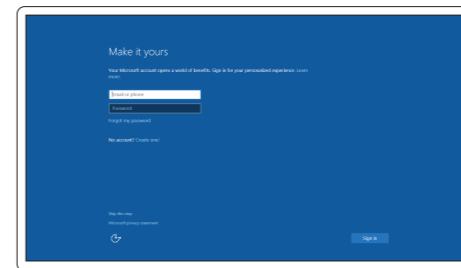

Sign in to your Microsoft account or create a local account

Log på din Microsoft-konto eller opret en lokal konto

Kirjaudu Microsoft-tilillesi tai luo paikallinen tili

Logg inn på Microsoft-kontoen din eller opprett en lokal konto

Logga in till ditt Microsoft-konto eller skapa ett lokalt konto